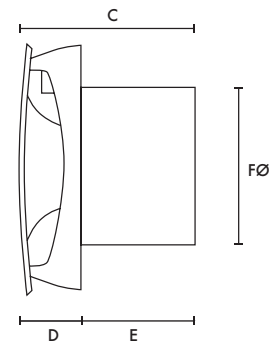

### Dimensions (mm)

A	B	C	D	E	FØ
159	159	123	43	80	99

Weight 0.7kg