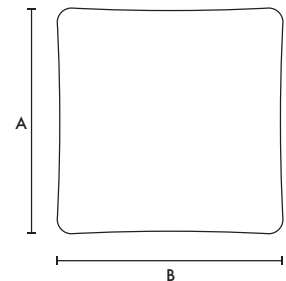

### Dimensions (mm)

A	B	C	D	E	FØ
159	159	123	43	80	99

Weight 0.7kg